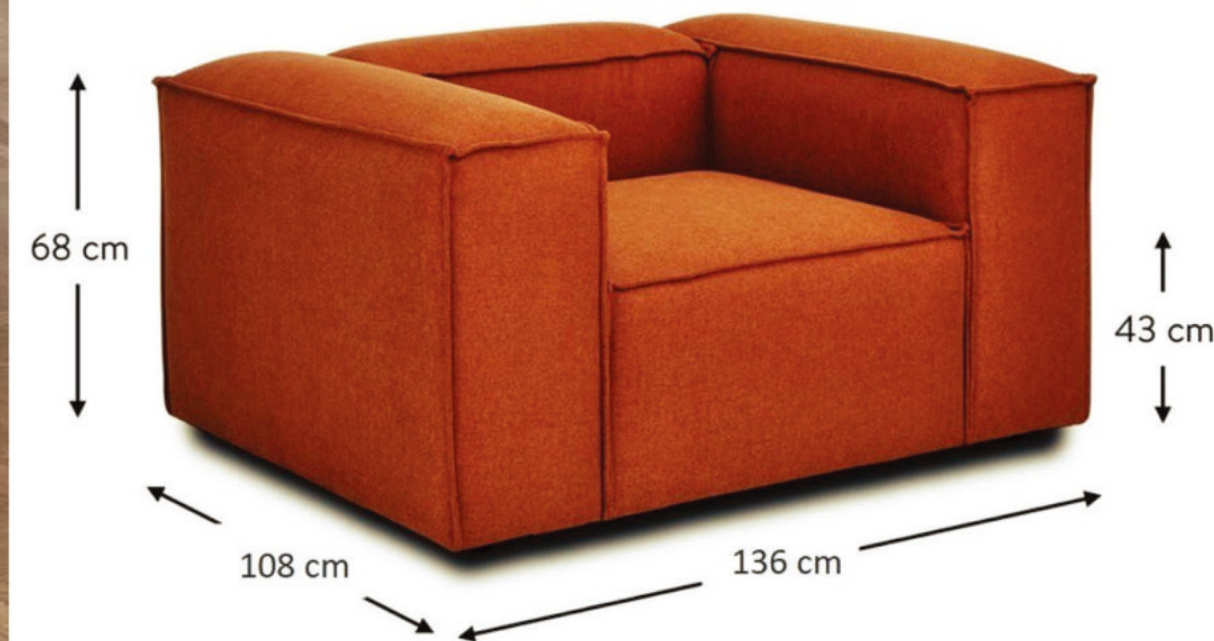

RELAX

FOUR SEATER W:296 D:108 H:68

POUF W:80 D:80 H:43

ARMCHAIR W:136 D:108 H:68

190 CM

41 CM

315 CM

85 CM

64 CM

125 CM

Jvmoebel.de
la design

ELIPS

FOUR SEATER W:250 D:110 H:80

THREE SEATER W:230 D:110 H:80

JVmoebel.de
la design

ELIPS

W:90 D:90 H:65

CORNER

W:90 D:90 H:65

POUF

W:90 D:90 H:40

JVmoebel.de
la design

MID

W:90 D:90 H:65

SOLITARY

W:77 D:80 H:80

**HOME
DECORATION
ARCHITECTURAL
DESIGN**

OLETT HOME